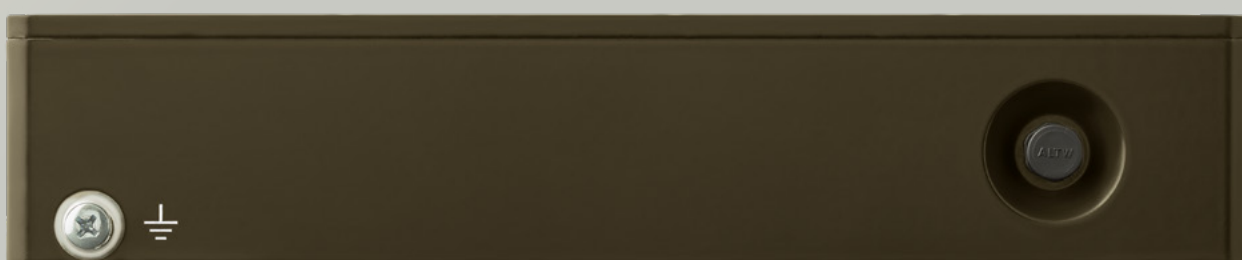

AT10203

MOBILNÝ PREPÍNAČ

**SPOĽAHLIVÉ A BEZPEČNÉ PREPOJOVANIE DÁT
V TAKTICKÝCH MOBILNÝCH PLATFORMÁCH**

AT10203 – PREDNÝ POHLAD

AT10203 – ZADNÝ POHLAD

Použitie

- v komunikačných sieťach rýchlo nasaditeľných a vysoko mobilných taktických jednotiek
- v pozemných, vzdušných a námorných prostriedkoch
- v extrémnych poveternostných a klimatických podmienkach

Vlastnosti

- postavený na Cisco ESS-3300
- 8 x 10/100/1000Base-T Ethernet port
- 2 x 1G/10GE port osadený optickým alebo metalickým SFP modulom (voliteľné)
- 1 x RS-232 konzola
- 1 x USB 2.0 host port (voliteľné)
- tlačidlo ZEROIZE na vymazanie konfiguračných údajov
- prepínanie na 2. a 3. vrstve
- podpora multicastov
- podpora QoS a VLAN
- pokročilé funkcie bezpečnosti a autentifikácie
- široké možnosti manažmentu
- konštruované podľa MIL-STD-810F, MIL-STD-461F
- pasívne chladenie
- malý kompaktný dizajn: 244 x 220 x 44 (h x š x v mm – s konektormi)
- jednoduchá integrácia do vozidiel alebo štandardizovaných 19“ prenosných skríň
- nízka hmotnosť: 2,3 kg
- el. napájanie: 10-32V DC v súlade s MIL-STD-1275