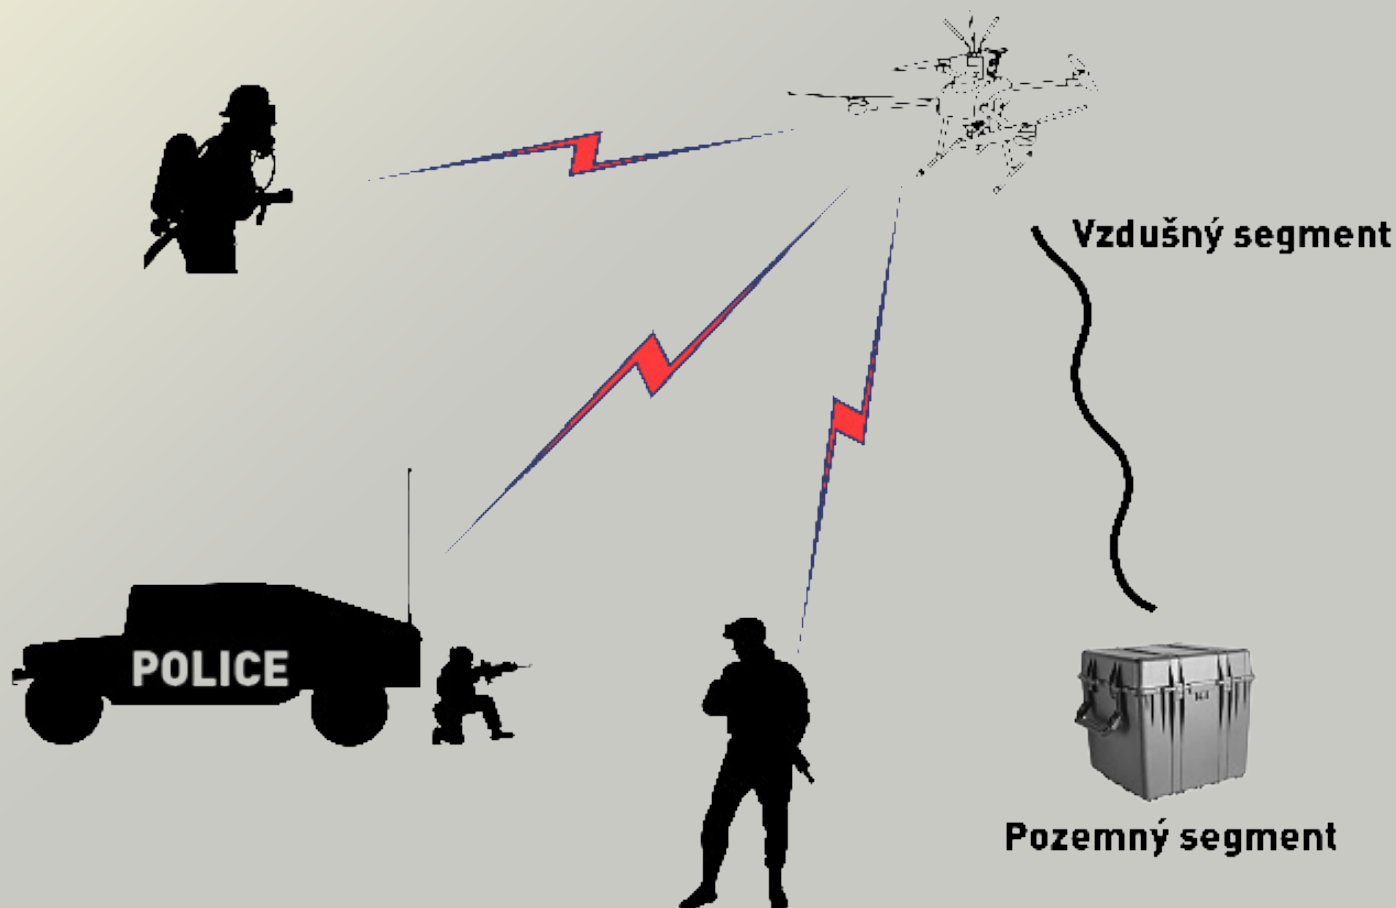

VIMA VIRTUAL MAST

**RÝCHLO NASADITEĽNÝ TAKTICKÝ STOŽIAR
PRE VZDUŠNÝ PRIESKUM A RÁDIOVÚ KOMUNIKÁCIU**

Použitie

- Rýchle vystavanie a zloženie komunikačnej a senzorickej infraštruktúry
- Zvýšenie rádiového pokrytia záujmových priestorov
- Implementácia rôznych typov senzorov ako denná kamera, termálna kamera a pod.
- Záplavy, zemetrasenia, požiare, priemyselné katastrofy a pod.
- Miesta velenia vojenských jednotiek, sily špeciálneho určenia, jednotky rýchleho nasadenia, hasičské a záchrané tímy, ochrana objektov, ochrana hranice

Vlastnosti

- Max. výška použitia: 100 m
- Max. rýchlosť vetra: 12 m/s
- Max. payload: 3 kg
- Kameraný systém:
 - denná kamera 1080p / 10x optický zoom
 - nočná termálna kamera
 - možnosť integrácie rôznych typov kamier
- Rádiová technológia:
 - dátové vysokorýchlostné rádio
 - možnosť integrácie rôznych typov rádii
- Možnosť integrácie iných senzorov a zariadení (amplión, LED osvetlenie, senzor kvality ovzdušia)
- Doba uvedenia do prevádzky: do 10 minút
- Hmotnosť:
 - vzdušný segment: 8 kg
 - pozemný segment: 40 kg
- Rozmery v zloženom stave:
 - pozemný segment: 521 x 521 x 489 mm
 - vzdušný segment: 673 x 673 x 641 mm