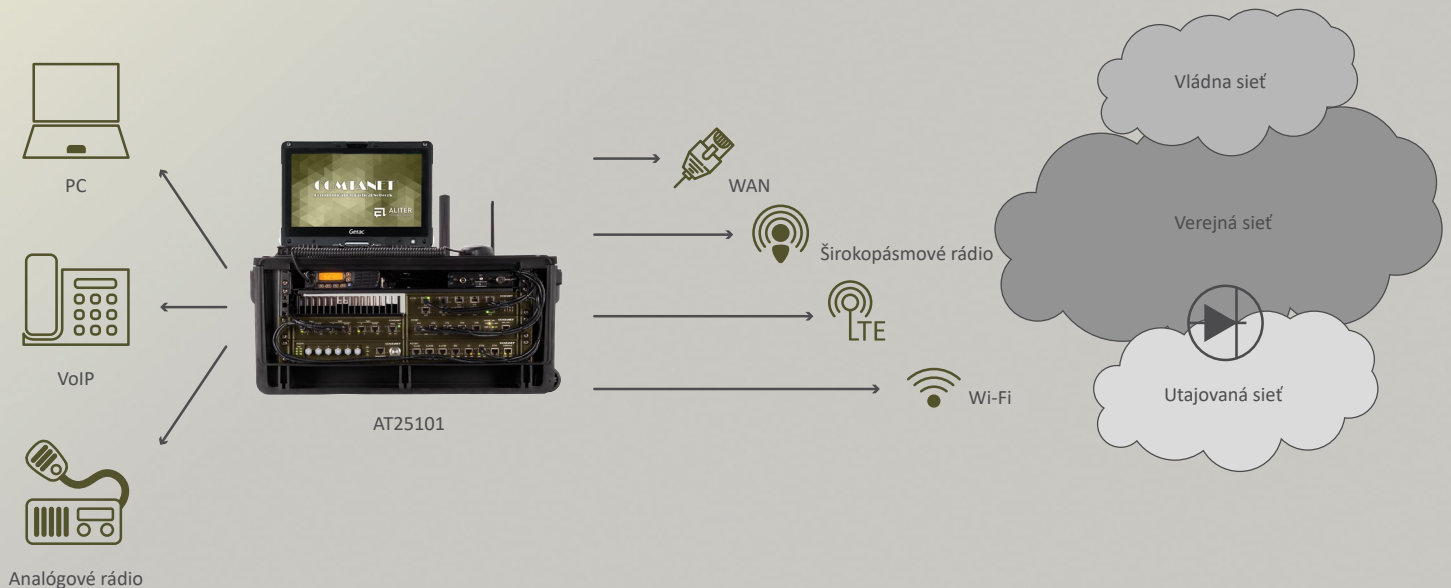

AT25101
PRENOSNÝ
IKT MODUL

OKAMŽITÝ PRÍSTUP K IKT SLUŽBÁM PRI
RIADENÍ KRÍZOVÝCH SITUÁCIÍ

AT25101 – ROZHRANIA

Použitie

- rýchle vybudovanie dočasného miesta riadenia
- poskytovanie IP hlasových a dátových služieb
- v extrémnych poveternostných a klimatických podmienkach

Vlastnosti

- základná konfigurácia pozostávajúca z:
 - 1x Prepínač s PoE
 - 1x Smerovač s WiFi
 - 1x Hlasová komunikačná brána
 - 1x Jednotka elektrického napájania
 - 1x Jednotka DC napájania s UPS
 - 1x LTE CISCO IR809G
- možnosť pripojenia 6 koncových používateľov
- možnosť rozšírenia o ďalšie moduly
- spoľahlivé a bezpečné prepojenie dát v taktických komunikačných sieťach
- automatický vstup do rádiových sietí
- variabilný prechod do verejnej dátovej siete pomocou rôznych technológií
- podpora smerovacích protokolov OSPF, RIPv2, BGP, EIGRP, IGMP, PIM, GMP
- vybudovanie lokálnej širokopásmovej rádiovj siete
- prechod na digitálne a analógové telefónne systémy
- použitie zariadení s pasívnym chladením do extrémnych poveternostných podmienok
- rozmery: 610 x 477 x 324 (h x š x v mm)
- hmotnosť: 34 kg
- el. napájanie: 85 V až 265 V str.