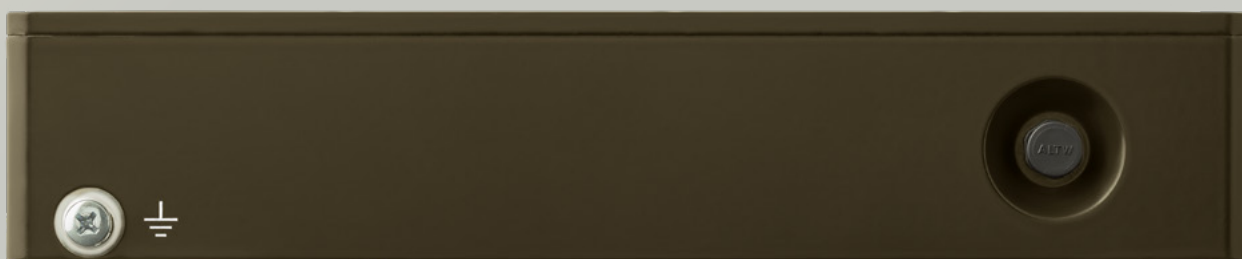

AT10302  
**MOBILNÝ  
SMEROVAČ**

**SPOĽAHLIVÉ A BEZPEČNÉ SMEROVANIE DÁT  
V TAKTICKÝCH MOBILNÝCH KOMUNIKAČNÝCH SIEŤACH**

AT10302 – PREDNÝ POHLAD

AT10302 – ZADNÝ POHLAD

## Použitie

- v komunikačných sieťach vysoko mobilných taktických jednotiek
- v pozemných, vzdušných a námorných mobilných platformách
- v extrémnych poveternostných a klimatických podmienkach

## Vlastnosti

- postavený na Cisco ESR-6300
- 4 x GE 10/100/1000 LAN Ethernet port
- 2 x GE (10/100/1000 a SFP) WAN Ethernet metalický alebo optický port (voliteľné)
- 1 x RS-232 konzola
- 1 x USB 3.0 host port (voliteľné)
- tlačidlo ZEROIZE na vymazanie konfiguračných údajov
- smerovacie protokoly OSPFv3, RIPv2, BGP, EIGRP, IGMP
- štandardy 802.1Q VLAN trunking, QoS, 802.1p, Point-to-Point protokol (PPP), GRE enkapsulácia
- hardvérové šifrovanie pre bezpečnostné protokoly IPsec, SSL/TLS, IKEv2
- šifrovanie novej generácie NGE, QCR, AES-256, SHA-384, SHA-512
- bezpečnostné nástroje Firewall, NAT/PAT, Intrusion Prevention System (IPS), Intrusion Detection System (IDS), 802.1x, VPN spojenie
- Cisco Unified Communications Manager Express pre 48 telefónov
- Cisco IOS Firewall
- manažmentové protokoly SNMP, telnet, SSH v2, NTP klient, DHCP klient a server
- konštruované podľa MIL-STD-810F, MIL-STD-461F
- pasívne chladenie
- malý kompaktný dizajn: 244 x 220 x 44 (h x š x v mm – s konektormi)
- jednoduchá integrácia do vozidiel alebo štandardizovaných 19" prenosných skríň
- nízka hmotnosť: 2,3 kg